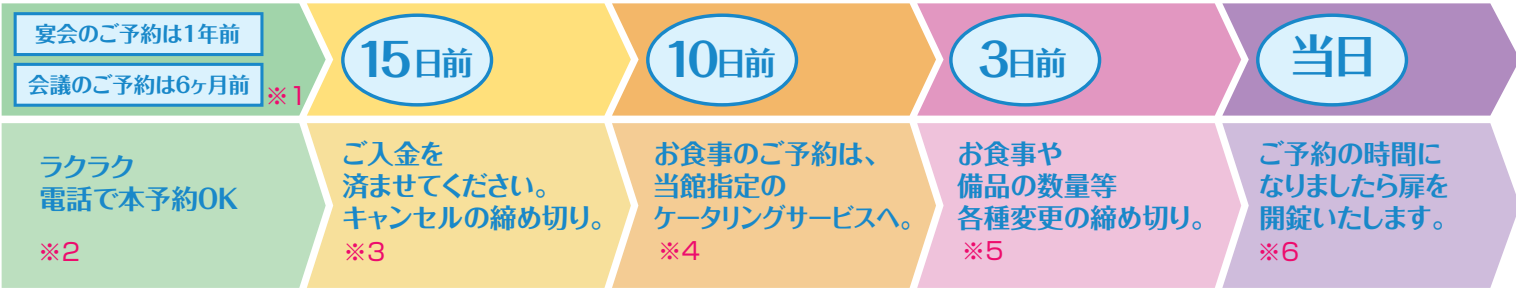

ご予約の流れ

- ※1 会議の予約は利用月を含む6ヶ月前の1日から、宴会の予約は利用月を含む1年前の1日から、当日まで受付しております。
- ※2 ご連絡先(ご住所等)・会合の名称・マイク等必要な備品・ご希望のテーブルレイアウトについてお知らせ下さい。
- ※3 ご利用日の14日前より違約金が発生いたします。ご予約の日時及び部屋変更につきましても違約金が発生します。
- ※4 他のケータリング業者様・販売店様による飲食物の搬入・お持込はご遠慮願います。
- ※5 以降のご依頼につきましては、対応できない場合がございます。
- ※6 ご予約いただきました時間より早く入室することはできません。予め、準備と後片付けを含めた時間区分でご予約ください。

たかつガーデン

会員とは... (財)大阪府教職員互助組合の会員及び退職会員、大阪府職員互助会の会員、大阪府警察職員互助会の会員のことをいいます。会員証をご提示ください。

新しい

室名	面積	人数	時間区分	料金(税込)	
				会員	一般
鈴蘭 110㎡	教室型 30 口の字型 24		9:00~12:00	10,290	17,220
			13:00~17:00	13,230	20,790
			18:00~21:00	15,120	23,730
			9:00~17:00	19,320	30,240
			13:00~21:00	21,000	33,180
			9:00~21:00	28,140	44,310

広い

室名	面積	人数	時間区分	料金(税込)	
				会員	一般
たかつ(全室) 391㎡	教室型 282 立食 200 口の字型 108		9:00~12:00	44,520	69,825
			13:00~17:00	53,130	83,580
			18:00~21:00	61,845	97,230
			9:00~17:00	77,700	122,010
			13:00~21:00	86,310	135,450
			9:00~21:00	114,975	180,600

人気

室名	面積	人数	時間区分	料金(税込)	
				会員	一般
蘭・菊・桜・桃・重 42㎡		24	9:00~12:00	4,830	7,560
			13:00~17:00	5,670	9,030
			18:00~21:00	6,720	10,500
			9:00~17:00	8,400	13,230
			13:00~21:00	9,240	14,490
			9:00~21:00	12,390	19,320

ちいさい

室名	面積	人数	時間区分	料金(税込)	
				会員	一般
橋・楓 19㎡		12	9:00~12:00	2,415	3,780
			13:00~17:00	2,835	4,515
			18:00~21:00	3,360	5,250
			9:00~17:00	4,200	6,615
			13:00~21:00	4,620	7,245
			9:00~21:00	6,195	9,660

2012

たかつガーデンだより vol.62

大阪府教育会館たかつガーデンは、大阪府公立学校の教職員が力を合わせて設立した文化施設です。

教職員はもちろん、市民の皆さまの福利・教養の向上に、そして、さまざまな集いの場として、どなた様でも気軽にご利用いただけます。

平成23年度休館日のお知らせ

1月							2月							3月						
日	月	火	水	木	金	土	日	月	火	水	木	金	土	日	月	火	水	木	金	土
1	2	3	4	5	6	7	1	2	3	4	5	6	7	1	2	3	4	5	6	7
8	9	10	11	12	13	14	8	9	10	11	12	13	14	8	9	10	11	12	13	14
15	16	17	18	19	20	21	15	16	17	18	19	20	21	15	16	17	18	19	20	21
22	23	24	25	26	27	28	22	23	24	25	26	27	28	22	23	24	25	26	27	28
29	30	31					29							29	30	31				

駅から近い貸し会場 たかつガーデン

〒543-0021 大阪市天王寺区東高津町7番11号
TEL: 06-6768-3911 FAX: 06-6768-3170

たかつガーデン 検索