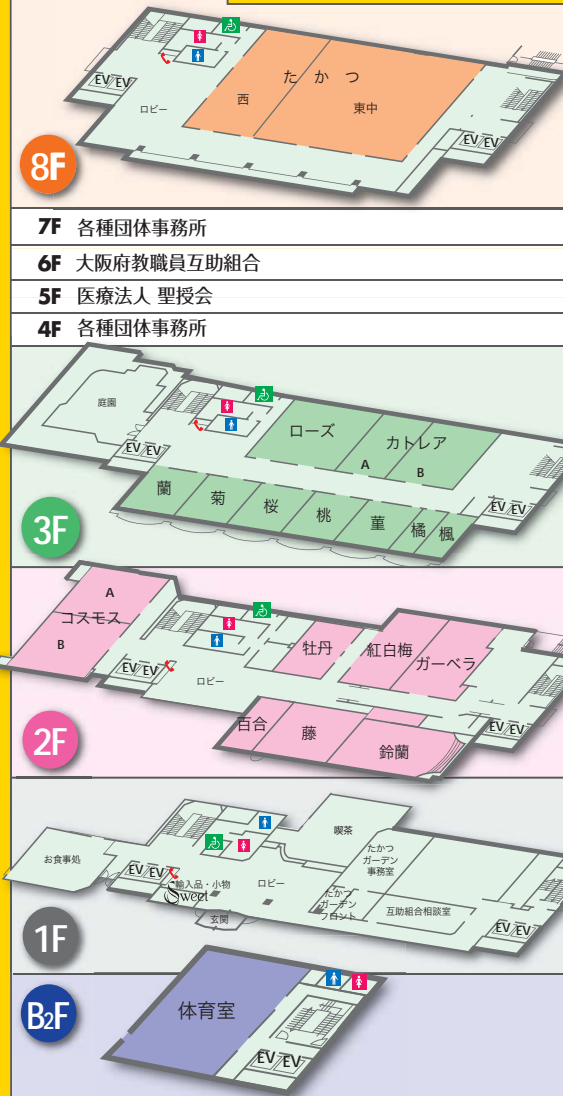

たかつガーデン

会員とは... (財)大阪府教職員互助組合の会員及び退職会員、大阪府職員互助会の会員、大阪府警察職員互助会の会員のことをいいます。会員証をご提示ください。

新しい

室名	面積	人数	時間区分	料金(税込)	
				会員	一般
鈴蘭 110㎡	教室型 30 口の字型 24		9:00~12:00	10,290	17,220
			13:00~17:00	13,230	20,790
			18:00~21:00	15,120	23,730
			9:00~17:00	19,320	30,240
			13:00~21:00	21,000	33,180
			9:00~21:00	28,140	44,310

広い

室名	面積	人数	時間区分	料金(税込)	
				会員	一般
たかつ(全室) 391㎡	教室型 282 立食 200 口の字型 108		9:00~12:00	44,520	69,825
			13:00~17:00	53,130	83,580
			18:00~21:00	61,845	97,230
			9:00~17:00	77,700	122,010
			13:00~21:00	86,310	135,450
			9:00~21:00	114,975	180,600

人気

室名	面積	人数	時間区分	料金(税込)	
				会員	一般
蘭・菊・桜・桃・重 42㎡		24	9:00~12:00	4,830	7,560
			13:00~17:00	5,670	9,030
			18:00~21:00	6,720	10,500
			9:00~17:00	8,400	13,230
			13:00~21:00	9,240	14,490
			9:00~21:00	12,390	19,320

ちいさい

室名	面積	人数	時間区分	料金(税込)	
				会員	一般
橋・楓 19㎡		12	9:00~12:00	2,415	3,780
			13:00~17:00	2,835	4,515
			18:00~21:00	3,360	5,250
			9:00~17:00	4,200	6,615
			13:00~21:00	4,620	7,245
			9:00~21:00	6,195	9,660