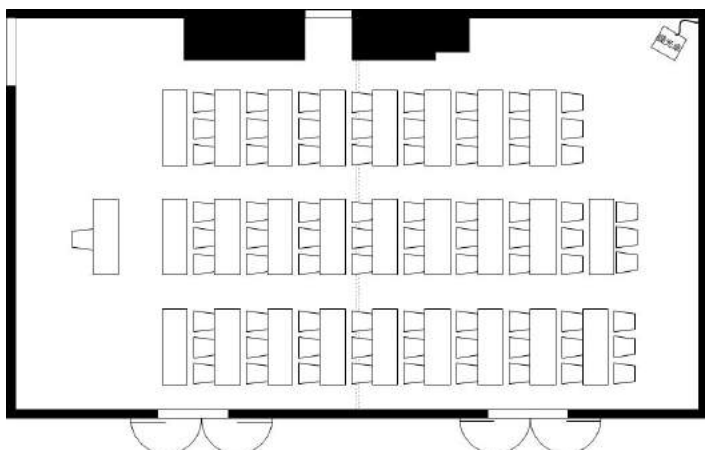

2018年7月1日 たかつガーデン地下1階に 新しい会場「オリーブ」がオープンしました。

地下1階「オリーブ」は、隣室に気を遣わない完全独立型の環境が魅力。
会議・展示会利用はもちろん、合唱や楽器演奏など音声の出る利用やご宴会に最適です。
室内見学をご希望の方は、お気軽にスタッフまでお申し付けください。

オリーブ

151 m² (16.38×9.25m H2.9m)

定員78名 定数 机28台・椅子79脚

《無料設備の一例》

- ・LAN アクセスポイント
※主催者様向け。フリ-wifiではありません。
- ・個別空調パネル
- ・ホワイトボード
- ・演台
- ・ステージ(移動式)

《有料設備の一例》

- ・音響卓
(CD再生、録音、外部入出力等)
- ・スクリーン(三脚自立型)
- ・プロジェクター(移動ワゴン型)

※設備・備品は事前予約が必要です。

～ 全室利用時のテーブルレイアウト例 ～

スクール 78名 (3名掛 横3列×縦9列)

口の字 54名 (3名掛 6列×3列)

オリーブは、可動式パーティションで会場を半分に分割することができます。
半室利用なら室料はオリーブ全室の半額。36名までの少人数の会合にオススメです。

オリーブ (A)

オリーブ (B)

(A) (B) それぞれ、**75 m²** (8.14×9.25m H2.9m)

定員 36名 **定数** 机 37台・椅子 37脚

※ 半室利用の場合、音響卓・マイクはご利用いただけません。

～半室（オリーブA・オリーブB）利用時のテーブルレイアウト例～

スクール 36名（3名掛 3×4列）

口の字 30名（3名掛 3×2列）