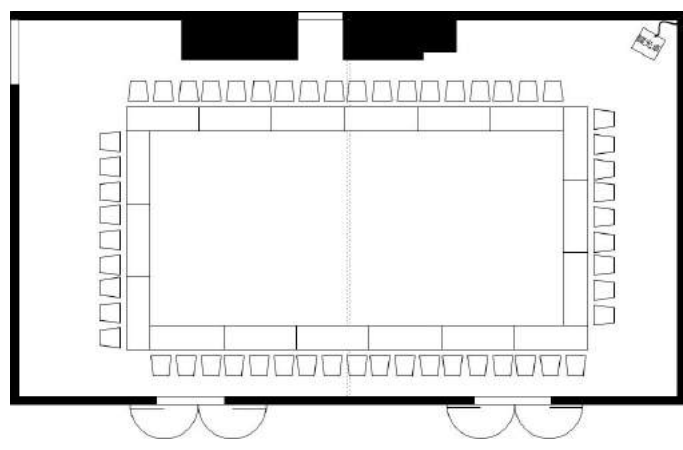

2018年7月1日 たかつガーデン地下1階に 新しい会場「オリーブ」がオープンしました。

地下1階「オリーブ」は、隣室に気を遣わない完全独立型の環境が魅力。
会議・展示会利用はもちろん、合唱や楽器演奏など音声の出る利用やご宴会に最適です。
室内見学をご希望の方は、お気軽にスタッフまでお申し付けください。

オリーブ

151 m² (16.38×9.25m H2.9m)

定員78名 定数 机28台・椅子79脚

《無料設備の一例》

- ・LAN アクセスポイント
※主催者様向け。フリ-wifiではありません。
- ・個別空調パネル
- ・ホワイトボード
- ・演台
- ・ステージ(移動式)

《有料設備の一例》

- ・音響卓
(CD再生、録音、外部入出力等)
- ・スクリーン(三脚自立型)
- ・プロジェクター(移動ワゴン型)

※設備・備品は事前予約が必要です。

～ 全室利用時のテーブルレイアウト例 ～

スクール 78名 (3名掛 横3列×縦9列)

口の字 54名 (3名掛 6列×3列)

オリーブは、可動式パーティションで会場を半分に分割することができます。
半室利用なら室料はオリーブ全室の半額。36名までの少人数の会合にオススメです。

オリーブ (A)

オリーブ (B)

(A) (B) それぞれ、**75 m²** (8.14×9.25m H2.9m)

定員 36名 **定数** 机 37台・椅子 37脚

※ 半室利用の場合、音響卓・マイクはご利用いただけません。

～半室（オリーブA・オリーブB）利用時のテーブルレイアウト例～

スクール 36名（3名掛 3×4列）

口の字 30名（3名掛 3×2列）