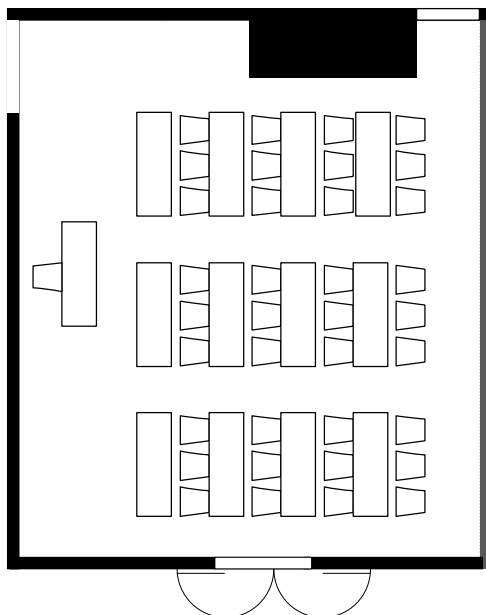

2018年7月1日 たかつガーデン地下1階に 新しい会場「オリーブ」がオープンしました。

地下1階「オリーブ」は、隣室に気を遣わない完全独立型の環境が魅力。
会議・展示会利用はもちろん、合唱や楽器演奏など音声の出る利用やご宴会に最適です。
室内見学をご希望の方は、お気軽にスタッフまでお申し付けください。

オリーブ

151 m² (16.38×9.25m H2.9m)

定員78名 定数 机28台・椅子79脚

《無料設備の一例》

- ・LAN アクセスポイント
※主催者様向け。フリ-wifiではありません。
- ・個別空調パネル
- ・ホワイトボード
- ・演台
- ・ステージ(移動式)

《有料設備の一例》

- ・音響卓
(CD再生、録音、外部入出力等)
- ・スクリーン(三脚自立型)
- ・プロジェクター(移動ワゴン型)

※設備・備品は事前予約が必要です。

～ 全室利用時のテーブルレイアウト例 ～

スクール 78名 (3名掛 横3列×縦9列)

口の字 54名 (3名掛 6列×3列)

オリーブは、可動式パーティションで会場を半分に分割することができます。
半室利用なら室料はオリーブ全室の半額。36名までの少人数の会合にオススメです。

オリーブ (A)

オリーブ (B)

(A) (B) それぞれ、**75 m²** (8.14×9.25m H2.9m)

定員 36名 **定数** 机 37台・椅子 37脚

※ 半室利用の場合、音響卓・マイクはご利用いただけません。

～半室（オリーブA・オリーブB）利用時のテーブルレイアウト例～

スクール 36名（3名掛 3×4列）

口の字 30名（3名掛 3×2列）